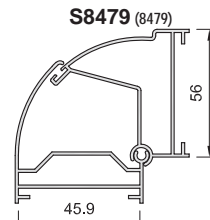

EURALCO Serie
Stilo Puerta

PUERTA 2 HOJAS APERTURA INTERNA

SECCIÓN B-B'

PUERTA 2 HOJAS APERTURA EXTERNA

SECCIÓN B-B'

SECCIÓN A-A'

SECCIÓN A-A'

* **Tabla de Junquillos 2 (Altura 22 mm)**

Especificaciones Técnicas

Carpintería practicable lisa al interior y exterior

Cámara Especial

Junta abierta con Doble junta

Sección de Marco 53 mm.

Sección de Hoja 53 mm.

Galce de vidrio de 4 a 38 mm.

Peso Máximo por Hoja : 140 Kg.

S8864 (8864)

S8473 (8473)

S8499 (8499)

S8891 (8891)

S8177 (8177)

S8440 (8440)

S8457 (8457)

S8478 (8478)

2181 (281)

S8629 (8629)

S8832 (8832)

S8630 (8630)

Accesorios

Stilo Puerta

Peso máximo por hoja
= 100Kg (2 Unidades)

4770
Bisagra rapidom
2 alas