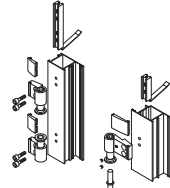

Peso máximo por hoja
= 120Kg (2 Unidades)

4771
Bisagra rapidom
3 alas

Peso máximo por hoja
= 120Kg (2 Unidades)

4026
Bisagra puerta
Apertura Interna

Peso máximo por hoja
= 120Kg (2 Unidades)

4027
Bisagra puerta
Apertura Externa

Peso máximo por hoja
= 140Kg (2 Unidades)

4028
Bisagra 3 alas puerta
Apertura Interna

Peso máximo por hoja
= 140Kg (2 Unidades)

4029
Bisagra 3 alas puerta
Apertura Externa

4308
Plantilla Bisagra
61 mm.

7306(4774)
Cerradura Seguridad
(Pala,+ Resb. ó Rod.)