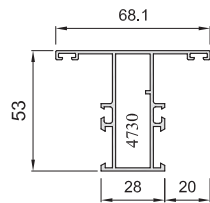

S8864 (8864)