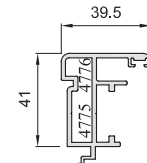

S8173 (8173)