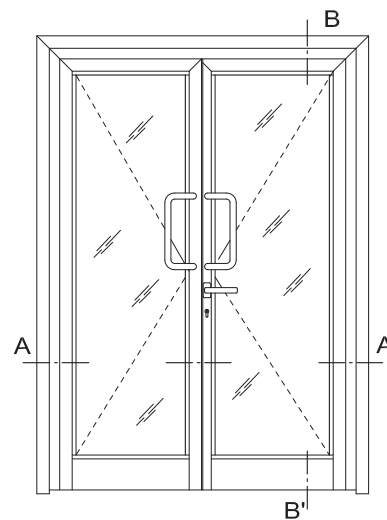

EURALCO Serie
Stilo Puerta

PUERTA 2 HOJAS APERTURA INTERNA

SECCIÓN B-B'

PUERTA 2 HOJAS APERTURA EXTERNA

SECCIÓN B-B'

SECCIÓN A-A'

SECCIÓN A-A'

* **Tabla de Junquillos 2 (Altura 22 mm)**

Especificaciones Técnicas

Carpintería practicable lisa al interior y exterior

Cámara Especial

Junta abierta con Doble junta

Sección de Marco 53 mm.

Sección de Hoja 53 mm.

Galce de vidrio de 4 a 38 mm.

Peso Máximo por Hoja : 140 Kg.

Clasificación Obtenida

Resistencia al impacto de cuerpo blando*

CLASE 5

* Puerta de 2 hojas de 1600 x 2200 mm.

Posibilidades de Apertura

Perfiles

Stilo Puerta

S8170 (8170)