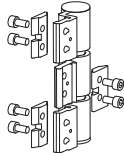

2181 (281)

S8629 (8629)

S8832 (8832)

S8630 (8630)

Accesorios

Stilo Puerta

Peso máximo por hoja
= 100Kg (2 Unidades)

4770
Bisagra rapidom
2 alas

Peso máximo por hoja
= 120Kg (2 Unidades)

4771
Bisagra rapidom
3 alas

Peso máximo por hoja
= 120Kg (2 Unidades)

4026
Bisagra puerta
Apertura Interna

Peso máximo por hoja
= 120Kg (2 Unidades)

4027
Bisagra puerta
Apertura Externa