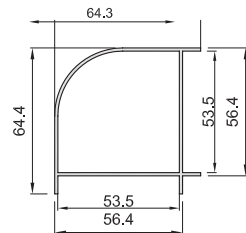

S8457 (8457)