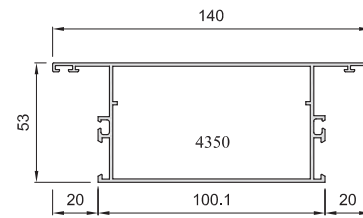

S8499 (8499)