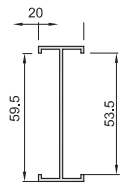

EURALCO Serie
Stilo Puerta

PUERTA 2 HOJAS APERTURA INTERNA

SECCIÓN B-B'

PUERTA 2 HOJAS APERTURA EXTERNA

SECCIÓN B-B'

SECCIÓN A-A'

SECCIÓN A-A'

* **Tabla de Junquillos 2 (Altura 22 mm)**

Especificaciones Técnicas

Carpintería practicable lisa al interior y exterior

Cámara Especial

Junta abierta con Doble junta

Sección de Marco 53 mm.

Sección de Hoja 53 mm.

Galce de vidrio de 4 a 38 mm.

Peso Máximo por Hoja : 140 Kg.

S8864 (8864)

S8473 (8473)

S8499 (8499)

S8891 (8891)

S8177 (8177)

S8440 (8440)

S8457 (8457)

S8478 (8478)

2181 (281)

S8629 (8629)

S8832 (8832)

S8630 (8630)

Accesorios

Stilo Puerta

Peso máximo por hoja
= 100Kg (2 Unidades)

4770
Bisagra rapidom
2 alas