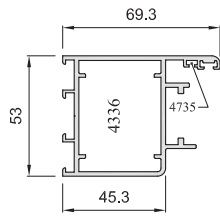

EURALCO Serie
Stilo Puerta

PUERTA 2 HOJAS APERTURA INTERNA

SECCIÓN B-B'

PUERTA 2 HOJAS APERTURA EXTERNA

SECCIÓN B-B'

SECCIÓN A-A'

SECCIÓN A-A'

* **Tabla de Junquillos 2 (Altura 22 mm)**

Especificaciones Técnicas

Carpintería practicable lisa al interior y exterior

Cámara Especial

Junta abierta con Doble junta

Sección de Marco 53 mm.

Sección de Hoja 53 mm.

Galce de vidrio de 4 a 38 mm.

Peso Máximo por Hoja : 140 Kg.

Clasificación Obtenida

Resistencia al impacto de cuerpo blando*

CLASE 5

* Puerta de 2 hojas de 1600 x 2200 mm.

Posibilidades de Apertura

Perfiles

Stilo Puerta

S8170 (8170)