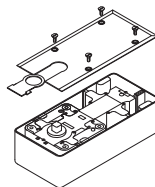

4057
Goma exterior
acristalamiento

4777
Junta perimetral
hoja

Detalle Lateral

PUERTA VAIVEN

4361
Cierre suelo Vaiven
empotrado e/cobertura

4364
Brazo inferior Vaiven

4363
Bisagra superior Vaiven

4791
Felpudo
de 7 x 10 mm.

Accesorios Varios

- 7213** Patillas
- 4781** Juego Fresas Stilo- Puerta
- 4334** Tijeras ingleses goma
- 4335** Ruleta para goma
- 4062** Util general abatibles (Stilo)