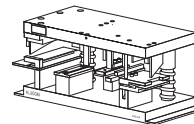

4841
Util multiple
Practicables