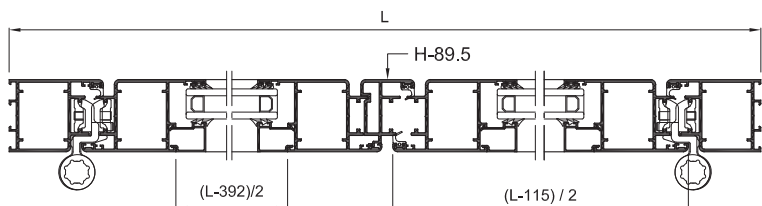

EURALCO Serie
Stilo Puerta

PUERTA 2 HOJAS APERTURA INTERNA

SECCIÓN B-B'

PUERTA 2 HOJAS APERTURA EXTERNA

SECCIÓN B-B'

SECCIÓN A-A'

SECCIÓN A-A'

* **Tabla de Junquillos 2 (Altura 22 mm)**

Especificaciones Técnicas

Carpintería practicable lisa al interior y exterior

Cámara Especial

Junta abierta con Doble junta

Sección de Marco 53 mm.

Sección de Hoja 53 mm.

Galce de vidrio de 4 a 38 mm.

Peso Máximo por Hoja : 140 Kg.

Clasificación Obtenida

Resistencia al impacto de cuerpo blando*

CLASE 5

* Puerta de 2 hojas de 1600 x 2200 mm.

Posibilidades de Apertura

Perfiles

Stilo Puerta

S8170 (8170)