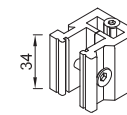

Peso máximo por hoja
= 140Kg (2 Unidades)

4028
Bisagra 3 alas puerta
Apertura Interna

Peso máximo por hoja
= 140Kg (2 Unidades)

4029
Bisagra 3 alas puerta
Apertura Externa

4308
Plantilla Bisagra
61 mm.

7306(4774)
Cerradura Seguridad
(Pala,+ Resb. ó Rod.)

4775
Taco Inversora
Decha. ST-PUERTA

4776
Taco Inversora
Izda. ST-PUERTA

4780
Cerradero pasador

4336
Escuadra Cerco y
Hoja

4735
Escuadra
alineamien. 2 mm.

4730
Taco St Pilastras
ancha

4313
Taco St Pilastras
medianas

4782
Taco travesaño
simétrico

4350
Taco Stilo
manguetón

7306
Cerradura Seguridad
3 Pun.

4779
Dedal de suelo
empotrado

4778
Pasadores Hoja
Pasiva St-PUERTA

4031
Juego Manilla master
(Colores)

4872
Manilla Puerta
Premium Inox