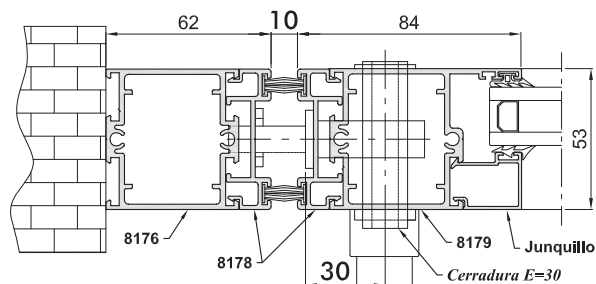

4781
Fresa
Stilo PUERTA

4851
Util escuadras
St Puerta

4841
Util multiple
Practicables

4089
Goma interior acrist.
de 2 a 4 mm.

4090
Goma interior acrist.
de 4 a 6 mm.

4091
Goma interior
acrist. de 6 a 8 mm.

4057
Goma exterior
acristalamiento

4777
Junta perimetral
hoja

Detalle Lateral

PUERTA VAIVEN

4361
Cierre suelo Vaiven
empotrado e/cobertura

4364
Brazo inferior Vaiven

4363
Bisagra superior Vaiven

4791
Felpudo
de 7 x 10 mm.