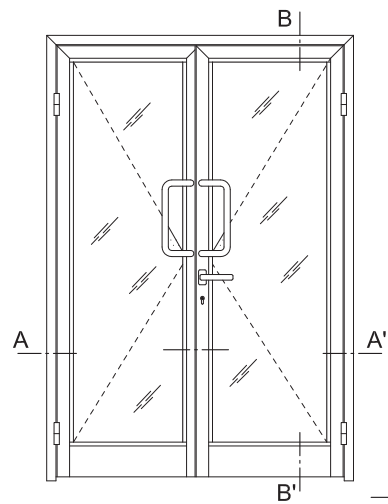

EURALCO Serie
Stilo Puerta

PUERTA 2 HOJAS APERTURA INTERNA

SECCIÓN B-B'

PUERTA 2 HOJAS APERTURA EXTERNA

SECCIÓN B-B'

SECCIÓN A-A'

SECCIÓN A-A'

* **Tabla de Junquillos 2 (Altura 22 mm)**

Especificaciones Técnicas

Carpintería practicable lisa al interior y exterior

Cámara Especial

Junta abierta con Doble junta

Sección de Marco 53 mm.

Sección de Hoja 53 mm.

Galce de vidrio de 4 a 38 mm.

Peso Máximo por Hoja : 140 Kg.

Clasificación Obtenida

Resistencia al impacto de cuerpo blando*

CLASE 5

* Puerta de 2 hojas de 1600 x 2200 mm.

Posibilidades de Apertura

Perfiles

Stilo Puerta

S8170 (8170)