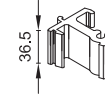

Peso máximo por hoja
= 140Kg (2 Unidades)

4028
Bisagra 3 alas puerta
Apertura Interna

Peso máximo por hoja
= 140Kg (2 Unidades)

4029
Bisagra 3 alas puerta
Apertura Externa

4308
Plantilla Bisagra
61 mm.

7306(4774)
Cerradura Seguridad
(Pala,+ Resb. ó Rod.)

4775
Taco Inversora
Decha. ST-PUERTA

4776
Taco Inversora
Izda. ST-PUERTA

4780
Cerradero pasador

4336
Escuadra Cerco y
Hoja

4735
Escuadra
alineamien. 2 mm.

4730
Taco St Pilastras
ancha

4313
Taco St Pilastras
medianas

4782
Taco travesaño
simétrico

4350
Taco Stilo
manguetón

7306
Cerradura Seguridad
3 Pun.

4779
Dedal de suelo
empotrado

4778
Pasadores Hoja
Pasiva St-PUERTA

4031
Juego Manilla master
(Colores)

4872
Manilla Puerta
Premium Inox