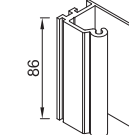

Peso máximo por hoja
= 140Kg (2 Unidades)

4028
Bisagra 3 alas puerta
Apertura Interna

Peso máximo por hoja
= 140Kg (2 Unidades)

4029
Bisagra 3 alas puerta
Apertura Externa

4308
Plantilla Bisagra
61 mm.

7306(4774)
Cerradura Seguridad
(Pala,+ Resb. ó Rod.)

4775
Taco Inversora
Decha. ST-PUERTA

4776
Taco Inversora
Izda. ST-PUERTA

4780
Cerradero pasador

4336
Escuadra Cerco y
Hoja

4735
Escuadra
alineamien. 2 mm.

4730
Taco St Pilastras
ancha

4313
Taco St Pilastras
medianas

4782
Taco travesaño
simétrico

4350
Taco Stilo
manguetón

7306
Cerradura Seguridad
3 Pun.

4779
Dedal de suelo
empotrado

4778
Pasadores Hoja
Pasiva St-PUERTA

4031
Juego Manilla master
(Colores)

4872
Manilla Puerta
Premium Inox