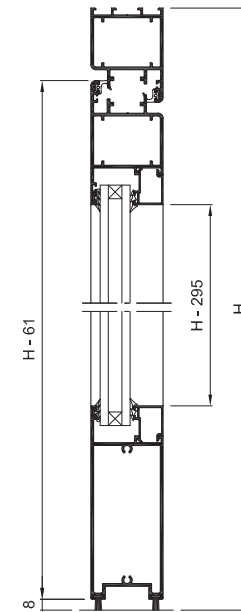

EURALCO Serie
Stilo Puerta

PUERTA 2 HOJAS APERTURA INTERNA

SECCIÓN B-B'

PUERTA 2 HOJAS APERTURA EXTERNA

SECCIÓN B-B'

SECCIÓN A-A'

SECCIÓN A-A'

* **Tabla de Junquillos 2 (Altura 22 mm)**

Especificaciones Técnicas

Carpintería practicable lisa al interior y exterior

Cámara Especial

Junta abierta con Doble junta

Sección de Marco 53 mm.

Sección de Hoja 53 mm.

Galce de vidrio de 4 a 38 mm.

Peso Máximo por Hoja : 140 Kg.

Clasificación Obtenida

Resistencia al impacto de cuerpo blando*

CLASE 5

* Puerta de 2 hojas de 1600 x 2200 mm.

Posibilidades de Apertura

Perfiles

Stilo Puerta

S8170 (8170)