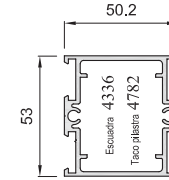

EURALCO Serie
Stilo Puerta

PUERTA 2 HOJAS APERTURA INTERNA

SECCIÓN B-B'

PUERTA 2 HOJAS APERTURA EXTERNA

SECCIÓN B-B'

SECCIÓN A-A'

SECCIÓN A-A'

* **Tabla de Junquillos 2 (Altura 22 mm)**

Especificaciones Técnicas

Carpintería practicable lisa al interior y exterior

Cámara Especial

Junta abierta con Doble junta

Sección de Marco 53 mm.

Sección de Hoja 53 mm.

Galce de vidrio de 4 a 38 mm.

Peso Máximo por Hoja : 140 Kg.

S8171 (8171)

S8174 (8174)

S8172 (8172)

S8173 (8173)

S8179 (8179)

S8176 (8176)

S8175 (8175)

S8178 (8178)

S8864 (8864)

S8473 (8473)

S8499 (8499)

S8891 (8891)

S8177 (8177)

S8440 (8440)

S8457 (8457)

S8478 (8478)