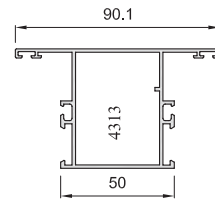

S8473 (8473)