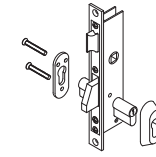

Peso máximo por hoja
= 140Kg (2 Unidades)

4028
Bisagra 3 alas puerta
Apertura Interna

Peso máximo por hoja
= 140Kg (2 Unidades)

4029
Bisagra 3 alas puerta
Apertura Externa

4308
Plantilla Bisagra
61 mm.

7306(4774)
Cerradura Seguridad
(Pala,+ Resb. ó Rod.)

4775
Taco Inversora
Decha. ST-PUERTA

4776
Taco Inversora
Izda. ST-PUERTA

4780
Cerradero pasador

4336
Escuadra Cerco y
Hoja

4735
Escuadra
alineamien. 2 mm.

4730
Taco St Pilastras
ancha

4313
Taco St Pilastras
medianas