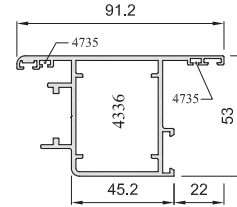

S8172 (8172)