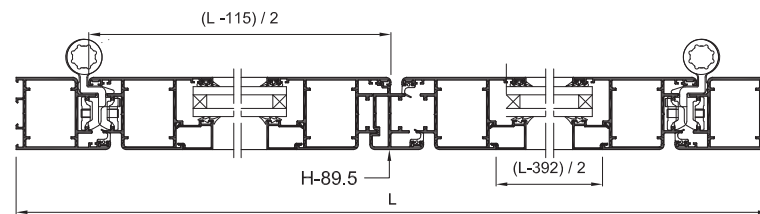

EURALCO Serie
Stilo Puerta

PUERTA 2 HOJAS APERTURA INTERNA

SECCIÓN B-B'

PUERTA 2 HOJAS APERTURA EXTERNA

SECCIÓN B-B'

SECCIÓN A-A'

SECCIÓN A-A'

* **Tabla de Junquillos 2 (Altura 22 mm)**

Especificaciones Técnicas

Carpintería practicable lisa al interior y exterior

Cámara Especial

Junta abierta con Doble junta

Sección de Marco 53 mm.

Sección de Hoja 53 mm.

Galce de vidrio de 4 a 38 mm.

Peso Máximo por Hoja : 140 Kg.

Clasificación Obtenida

Resistencia al impacto de cuerpo blando*

CLASE 5

* Puerta de 2 hojas de 1600 x 2200 mm.

Posibilidades de Apertura

Perfiles

Stilo Puerta

S8170 (8170)