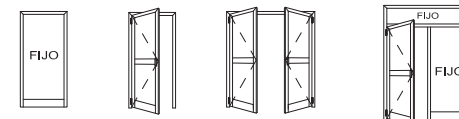

EURALCO Serie
Stilo Puerta

PUERTA 2 HOJAS APERTURA INTERNA

SECCIÓN B-B'

PUERTA 2 HOJAS APERTURA EXTERNA

SECCIÓN B-B'

SECCIÓN A-A'

SECCIÓN A-A'

* **Tabla de Junquillos 2 (Altura 22 mm)**

Especificaciones Técnicas

Carpintería practicable lisa al interior y exterior

Cámara Especial

Junta abierta con Doble junta

Sección de Marco 53 mm.

Sección de Hoja 53 mm.

Galce de vidrio de 4 a 38 mm.

Peso Máximo por Hoja : 140 Kg.

Clasificación Obtenida

Resistencia al impacto de cuerpo blando*

CLASE 5

* Puerta de 2 hojas de 1600 x 2200 mm.

Posibilidades de Apertura

Perfiles

Stilo Puerta

S8170 (8170)