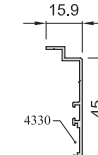

S8864 (8864)

S8473 (8473)

S8499 (8499)

S8891 (8891)

S8177 (8177)

S8440 (8440)

S8457 (8457)

S8478 (8478)

2181 (281)

S8629 (8629)

S8832 (8832)

S8630 (8630)

Accesorios

Stilo Puerta

Peso máximo por hoja
= 100Kg (2 Unidades)

4770
Bisagra rapidom
2 alas