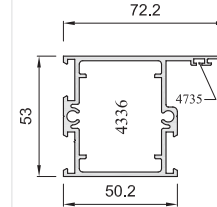

S8179 (8179)