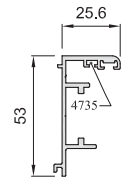

S8174 (8174)