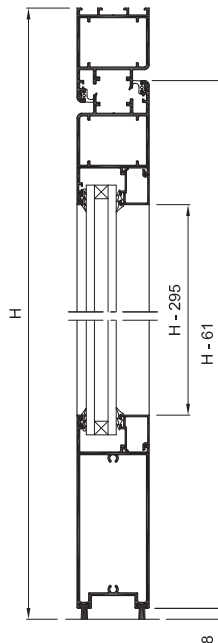

EURALCO Serie
Stilo Puerta

PUERTA 2 HOJAS APERTURA INTERNA

SECCIÓN B-B'

PUERTA 2 HOJAS APERTURA EXTERNA

SECCIÓN B-B'

SECCIÓN A-A'

SECCIÓN A-A'

* **Tabla de Junquillos 2 (Altura 22 mm)**

Especificaciones Técnicas

Carpintería practicable lisa al interior y exterior

Cámara Especial

Junta abierta con Doble junta

Sección de Marco 53 mm.

Sección de Hoja 53 mm.

Galce de vidrio de 4 a 38 mm.

Peso Máximo por Hoja : 140 Kg.

Clasificación Obtenida

Resistencia al impacto de cuerpo blando*

CLASE 5

* Puerta de 2 hojas de 1600 x 2200 mm.

Posibilidades de Apertura

Perfiles

Stilo Puerta

S8170 (8170)