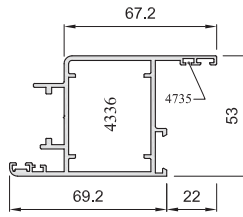

EURALCO Serie
Stilo Puerta

PUERTA 2 HOJAS APERTURA INTERNA

SECCIÓN B-B'

PUERTA 2 HOJAS APERTURA EXTERNA

SECCIÓN B-B'

SECCIÓN A-A'

SECCIÓN A-A'

* **Tabla de Junquillos 2 (Altura 22 mm)**

Especificaciones Técnicas

Carpintería practicable lisa al interior y exterior

Cámara Especial

Junta abierta con Doble junta

Sección de Marco 53 mm.

Sección de Hoja 53 mm.

Galce de vidrio de 4 a 38 mm.

Peso Máximo por Hoja : 140 Kg.

Clasificación Obtenida

Resistencia al impacto de cuerpo blando*

CLASE 5

* Puerta de 2 hojas de 1600 x 2200 mm.

Posibilidades de Apertura

Perfiles

Stilo Puerta

S8170 (8170)